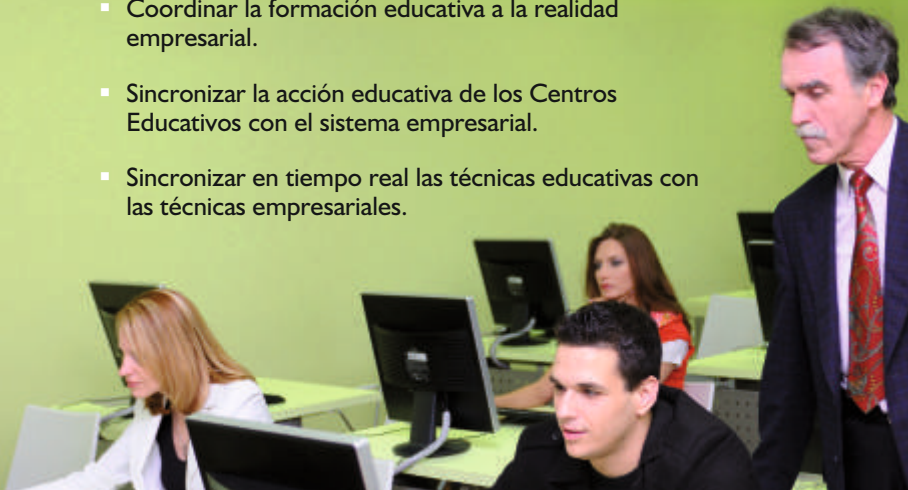

PRESENTACIÓN

Los Centros privados de Formación Profesional de Burgos y Provincia siguientes:

- **Instituto Técnico Industrial (ITM)**
- **Colegio Círculo**
- **C. E. San José Artesano**
- **Escuela de Enología San Gabriel**
- **ICEDE**
- **Escuela Diocesana María Madre**
- **Politécnos**
- **Salesianos Padre Aramburu**

Han constituido con la colaboración de la FAE Burgos, “FPBURGOS”, una organización profesional que ha sido creada para coordinar la formación requerida por las empresas y la formación impartida por estos Centros Educativos.

OBJETIVOS

- Dar respuesta a las necesidades de formación del tejido empresarial de Burgos y Provincia.
- Aprovechar los recursos disponibles de los distintos Organismos para dar la Formación requerida por las empresas.
- Coordinar la formación educativa a la realidad empresarial.
- Sincronizar la acción educativa de los Centros Educativos con el sistema empresarial.
- Sincronizar en tiempo real las técnicas educativas con las técnicas empresariales.